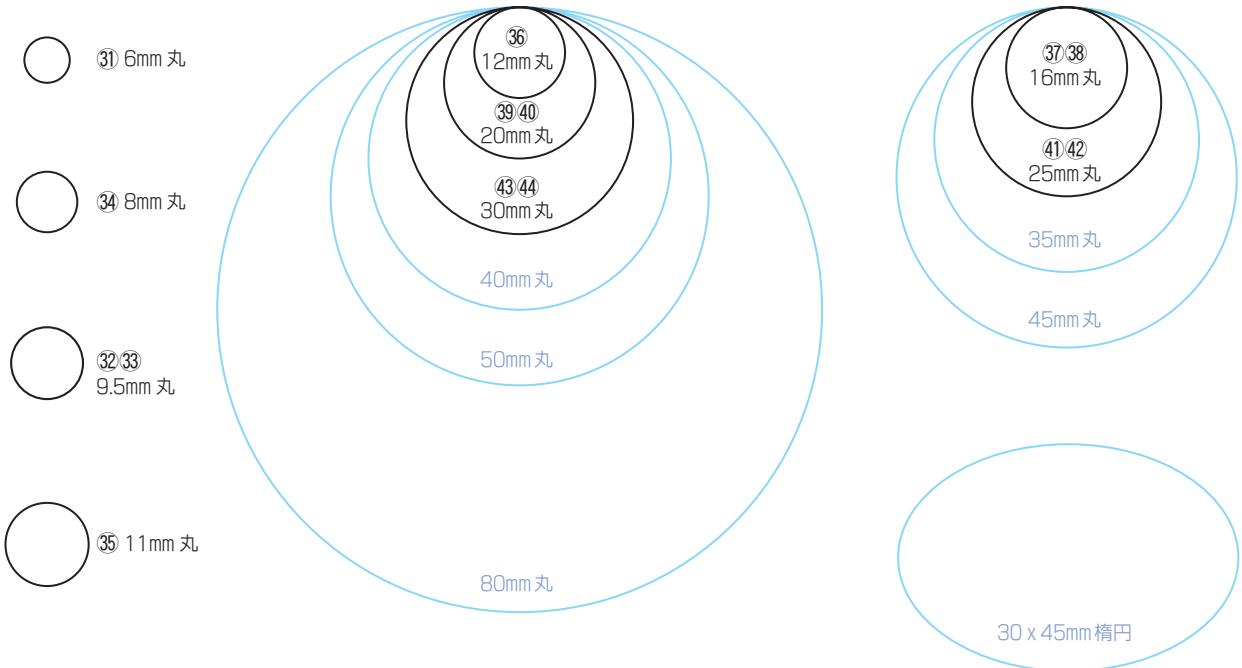

# シャチハタサイズ一覧表

※淡線で記載された商品は特急仕上げが出来ません。  
仕上がりまで1週間～10日かかります。  
ご購入の際はお問い合わせくださいませ。

⑧ 9x9mm

① 4x21mm

⑪ 13x27mm

15x15mm

③ 5x29mm

⑫ 13x42mm

⑦ 8x16mm

④ 5x40mm

② 4x60mm

⑤ 5x60mm

⑩ 10x18mm

⑥ 8x60mm

**詳しくはWEBで!**

デジタルデータで作るシャチハタ

⑰ 20×20mm			
⑱ 25×25mm			
30×30mm			
40×40mm			
50×50mm			
<p>※淡線で記載された商品は特急仕上げが出来ません。 仕上がりまで1週間～10日かかります。 ご購入の際はお問い合わせくださいませ。</p>			
80×80mm			

## ■版下データについて

- ※原寸サイズにて作成ください。
- ※枠線が必要な場合は、版下に枠線を含めてください。
- ※文字サイズは11級（7.5ポイント）以上を指定してください。
- ※線は0.2mm（0.6ポイント）以上の太さにしてください。
- ※出来るだけトンボ（トリムマーク）を付けてください。無い場合はセンターに配置します。
- ※グラデーションは再現できません。
- ※スタンプの特性上、若干インクのにじみが起こりますのでご了承ください。